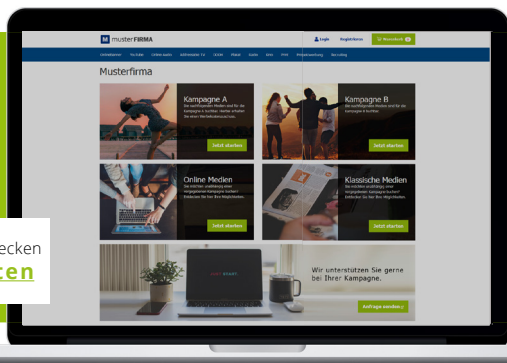

crossvertise.adbase

Die Basis für erfolgreiches Handelsmarketing

Für ihren einheitlichen Markenauftritt übersetzen wir nationale Kampagnen in lokale Werbemaßnahmen ihrer Partner. Dafür nutzen wir die Logik unserer innovativen Buchungsplattform - individuell angepasst auf Ihre Marketing-Ziele.

So machen Sie aus lokalen Partner Markenbotschafter.

Für Zentralen...

- Design und Definition der Plattform
- Kampagnen- und Medien-Logik
- Werbekostenzuschüsse
- Maßnahmen und Werbemittel

und Ihre Partner

- Selbstständige Buchung von Werbung
- Gestalten von eigenen Marketingstrategien
- Stärken die Marke lokal durch Werbung

Auf Ihre
Medien
angepasst.

So smart ist Ihre .adbase

LOGIK

.nach Kampagnen-
oder Medien